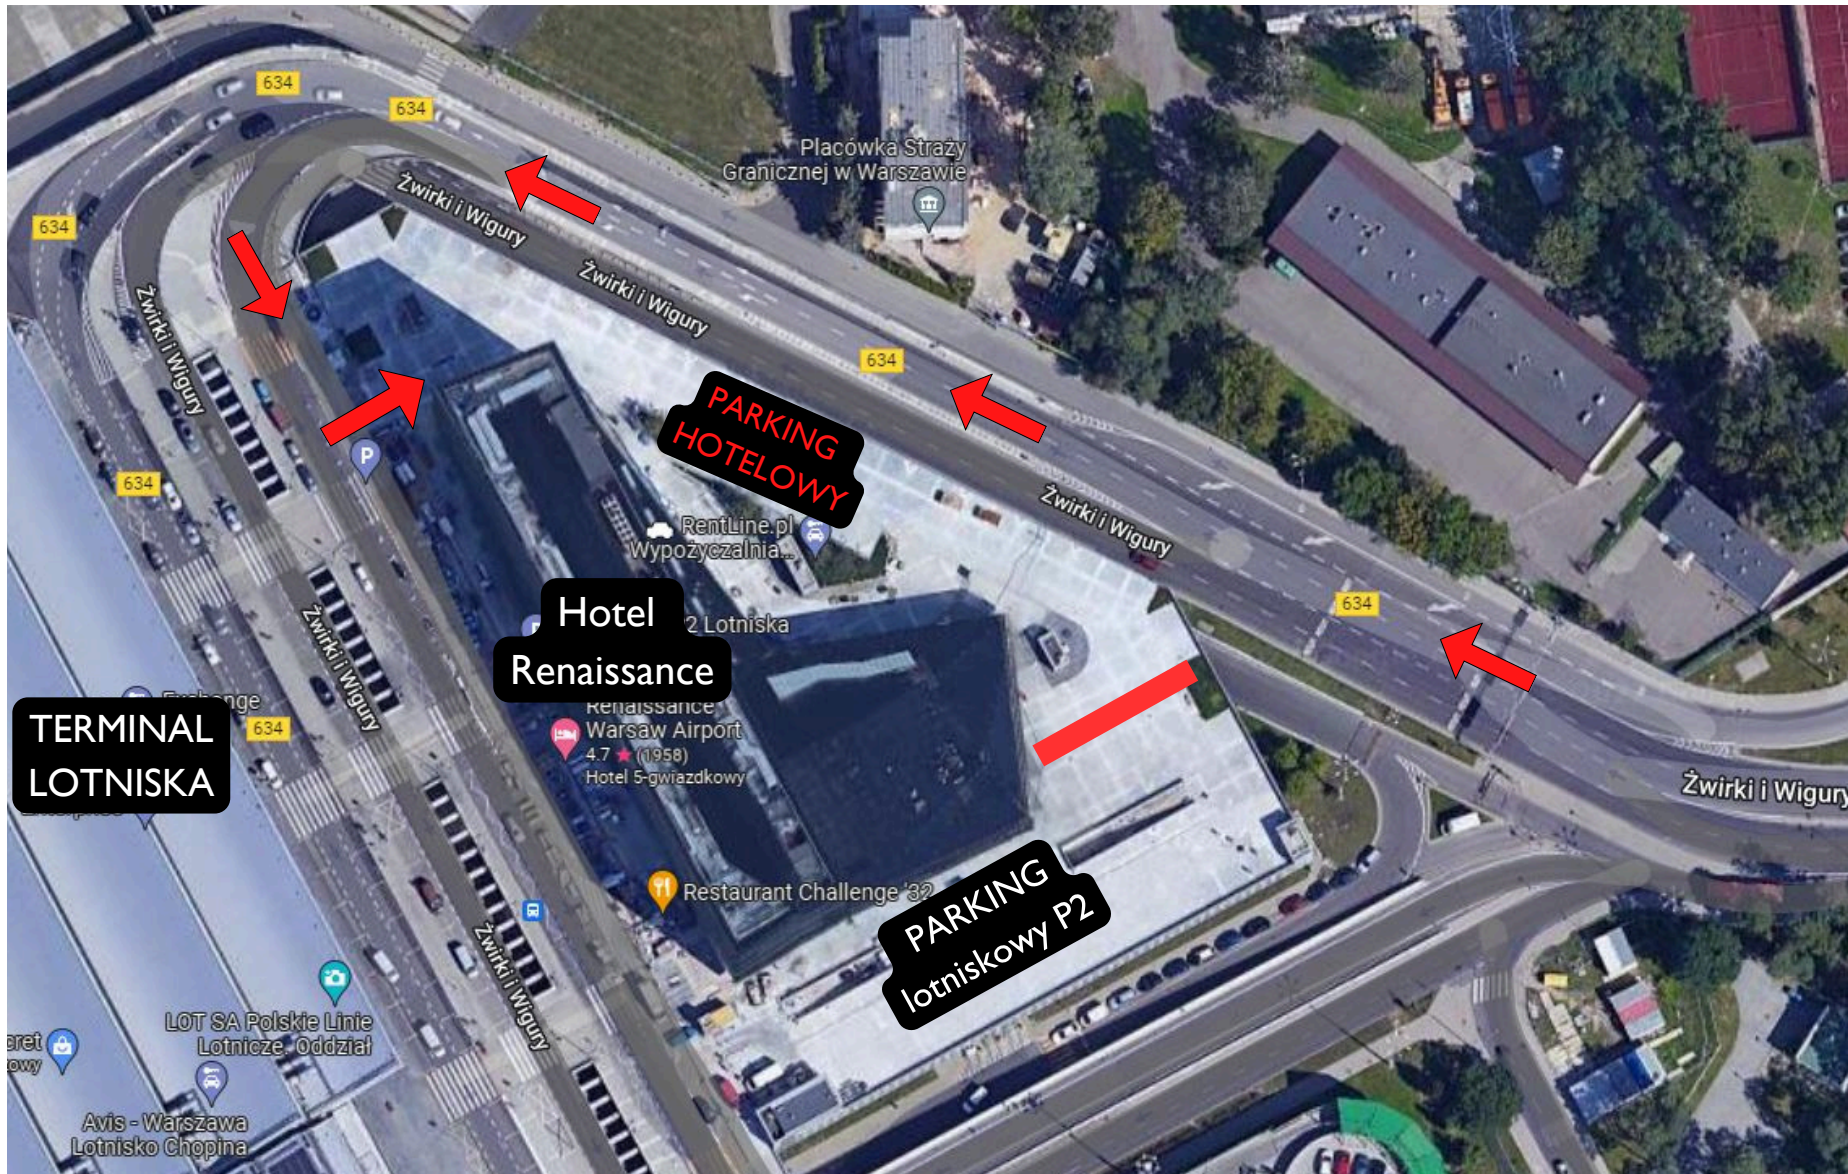

LOKALIZACJA PARKINGÓW PRZY HOTELU RENAISSANCE WARSAW AIRPORT

R
RENAISSANCE®
WARSAW AIRPORT HOTEL

DOJAZD NA PARKING HOTELU RENAISSANCE WARSAW AIRPORT

KIERUJ SIĘ NA TERMINAL ODLOTÓW

R
RENAISSANCE®
WARSAW AIRPORT HOTEL

WJAZD NA PARKING HOTELOWY ZNAJDUJE SIĘ PRZED BUDYNKIEM HOTELU

PARKING HOTELOWY
102 miejsca

należy pobrać bilet
w bramce wjazdowej
i podejść do Recepcji Hotelu
w celu opłacenia
i aktywowania biletu
przed wyjazdem

WJAZD NA ALTERNATYWNY PARKING LOTNISKOWY "P2" ZNAJDUJE SIĘ ZA PRZEJŚCIEM DLA PIESZYCH

*hotel nie obsługuje biletów z tego parkingu,
płatność należy uregulować w kasie parkingu