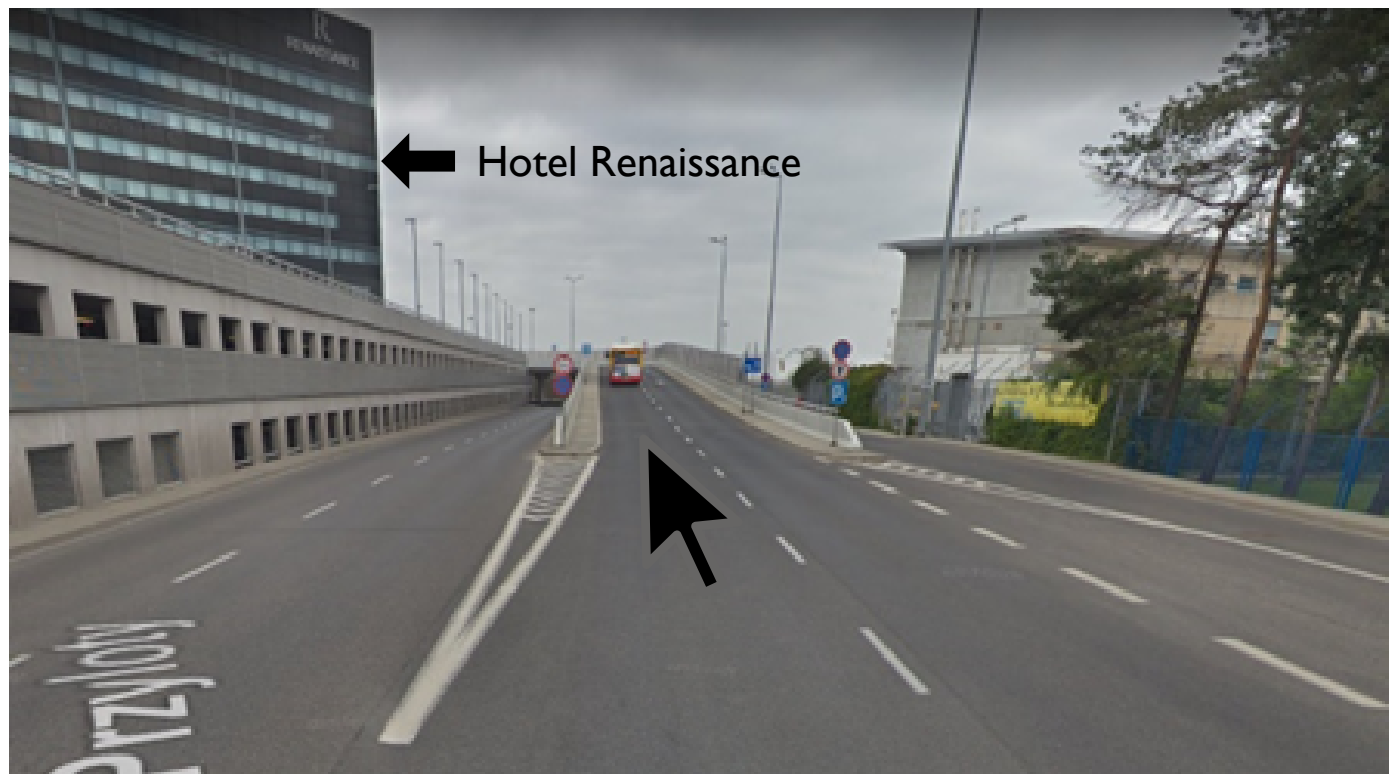

LOKALIZACJA PARKINGÓW PRZY HOTELU RENAISSANCE WARSAW AIRPORT

R
RENAISSANCE®
WARSAW AIRPORT HOTEL

DOJAZD NA PARKING HOTELU RENAISSANCE WARSAW AIRPORT

KIERUJ SIĘ NA TERMINAL ODLOTÓW

R
RENAISSANCE®
WARSAW AIRPORT HOTEL

WJAZD NA PARKING HOTELOWY ZNAJDUJE SIĘ PRZED BUDYNKIEM HOTELU

PARKING HOTELOWY
102 miejsca

należy pobrać bilet
w bramce wjazdowej
i podejść do Recepcji Hotelu
w celu opłacenia
i aktywowania biletu
przed wyjazdem